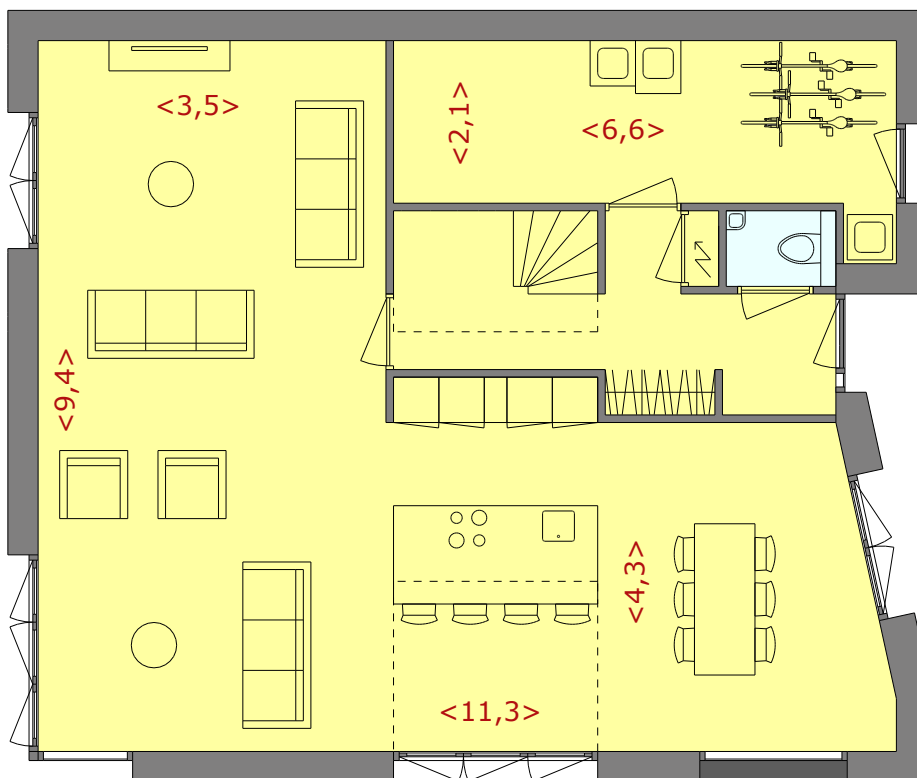

Schuurwoning - Begane grond

Schuurwoning - Verdieping

NB: alle maten zijn in meters weergegeven. Maatvoering, indeling en inrichting (waaronder ook het sanitair en de keuken) zijn indicatief ingetekend. Er kunnen geen rechten aan deze tekeningen worden ontleend.