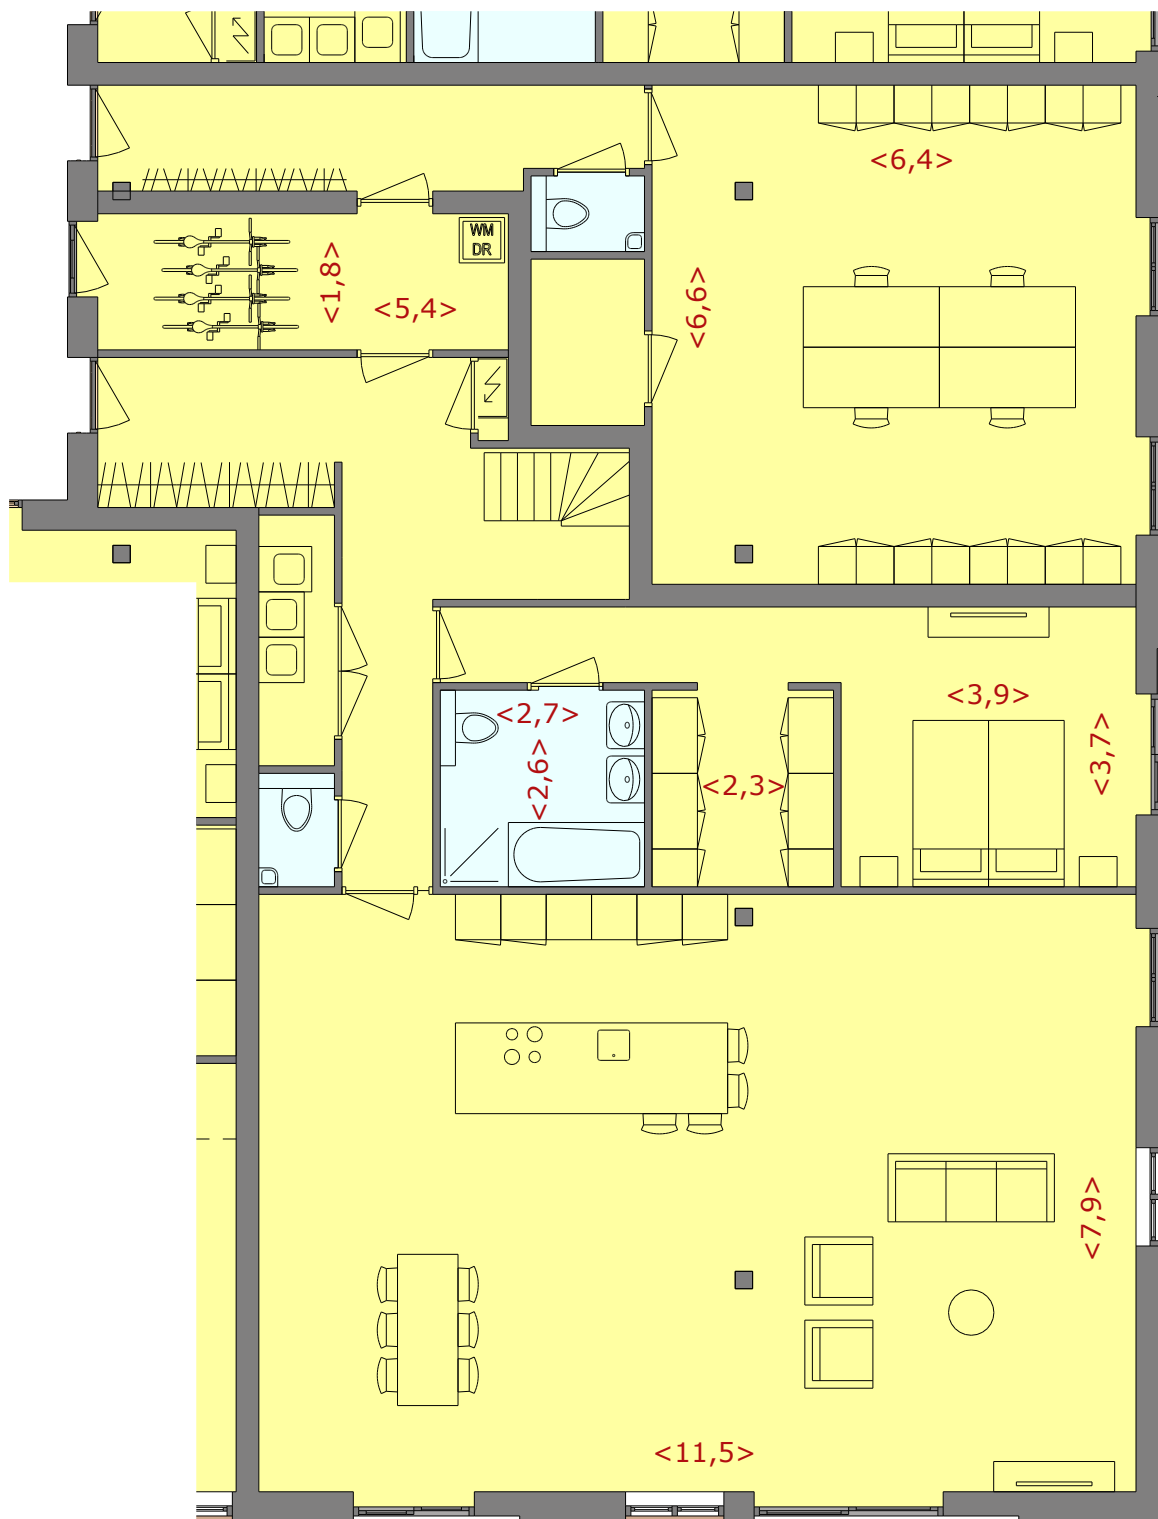

# Remstee Hoeve Type C - Begane grond

NB: alle maten zijn in meters weergegeven. Maatvoering, indeling en inrichting (waaronder ook het sanitair en de keuken) zijn indicatief ingetekend. Er kunnen geen rechten aan deze tekeningen worden ontleend.

# Remstee Hoeve Type C - Verdieping

NB: alle maten zijn in meters weergegeven. Maatvoering, indeling en inrichting (waaronder ook het sanitair en de keuken) zijn indicatief ingetekend. Er kunnen geen rechten aan deze tekeningen worden ontleend.

A4 - schaal 1 : 100