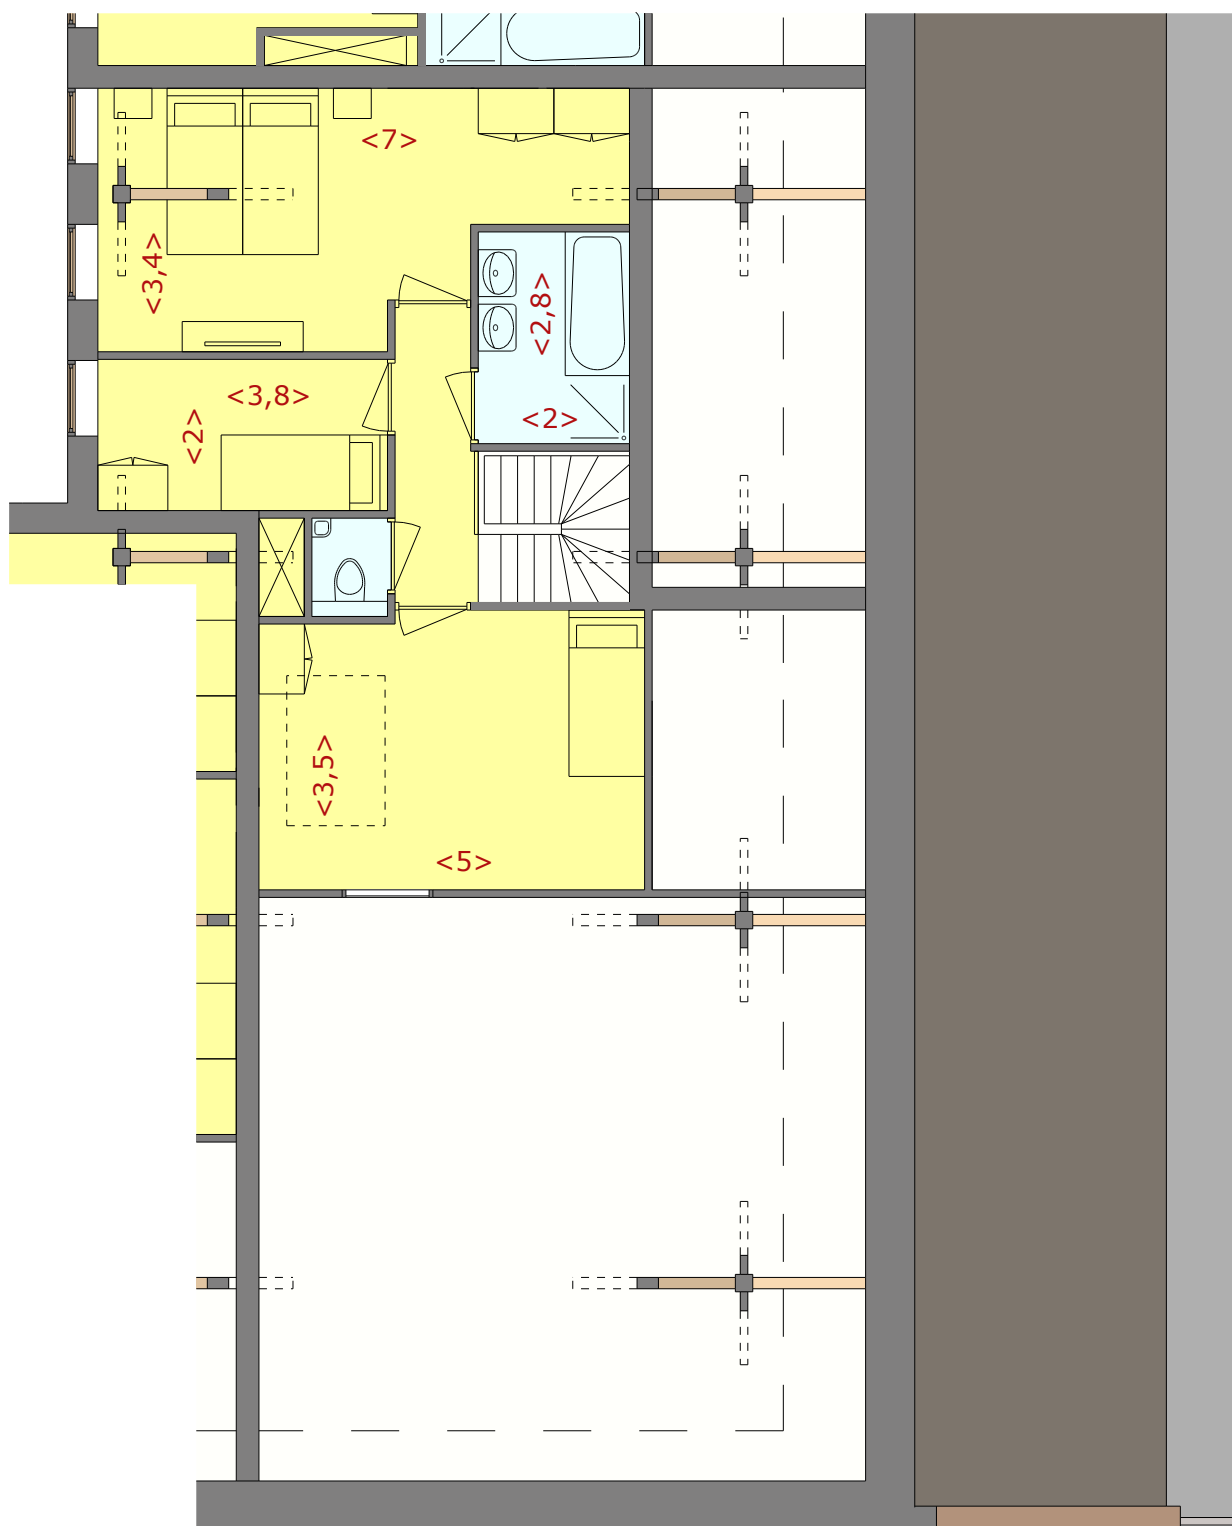

# Remstee Hoeve Type C - Begane grond

NB: alle maten zijn in meters weergegeven. Maatvoering, indeling en inrichting (waaronder ook het sanitair en de keuken) zijn indicatief ingetekend. Er kunnen geen rechten aan deze tekeningen worden ontleend.

# Remstee Hoeve Type C - Verdieping

NB: alle maten zijn in meters weergegeven. Maatvoering, indeling en inrichting (waaronder ook het sanitair en de keuken) zijn indicatief ingetekend. Er kunnen geen rechten aan deze tekeningen worden ontleend.

A4 - schaal 1 : 100