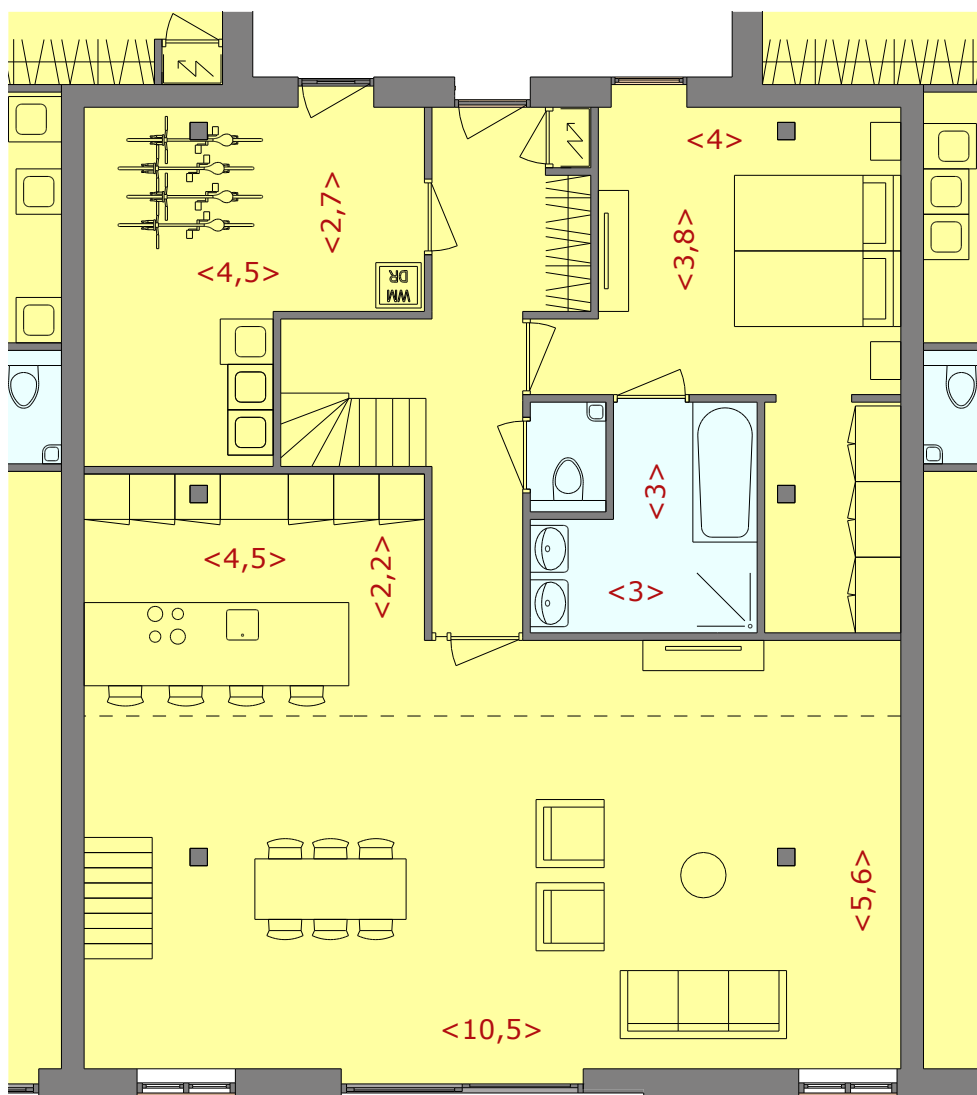

# Remstee Hoeve Type D - Begane grond

NB: alle maten zijn in meters weergegeven. Maatvoering, indeling en inrichting (waaronder ook het sanitair en de keuken) zijn indicatief ingetekend. Er kunnen geen rechten aan deze tekeningen worden ontleend.

# Remstee Hoeve Type D - Verdieping

NB: alle maten zijn in meters weergegeven. Maatvoering, indeling en inrichting (waaronder ook het sanitair en de keuken) zijn indicatief ingetekend. Er kunnen geen rechten aan deze tekeningen worden ontleend.

A4 - schaal 1 : 100